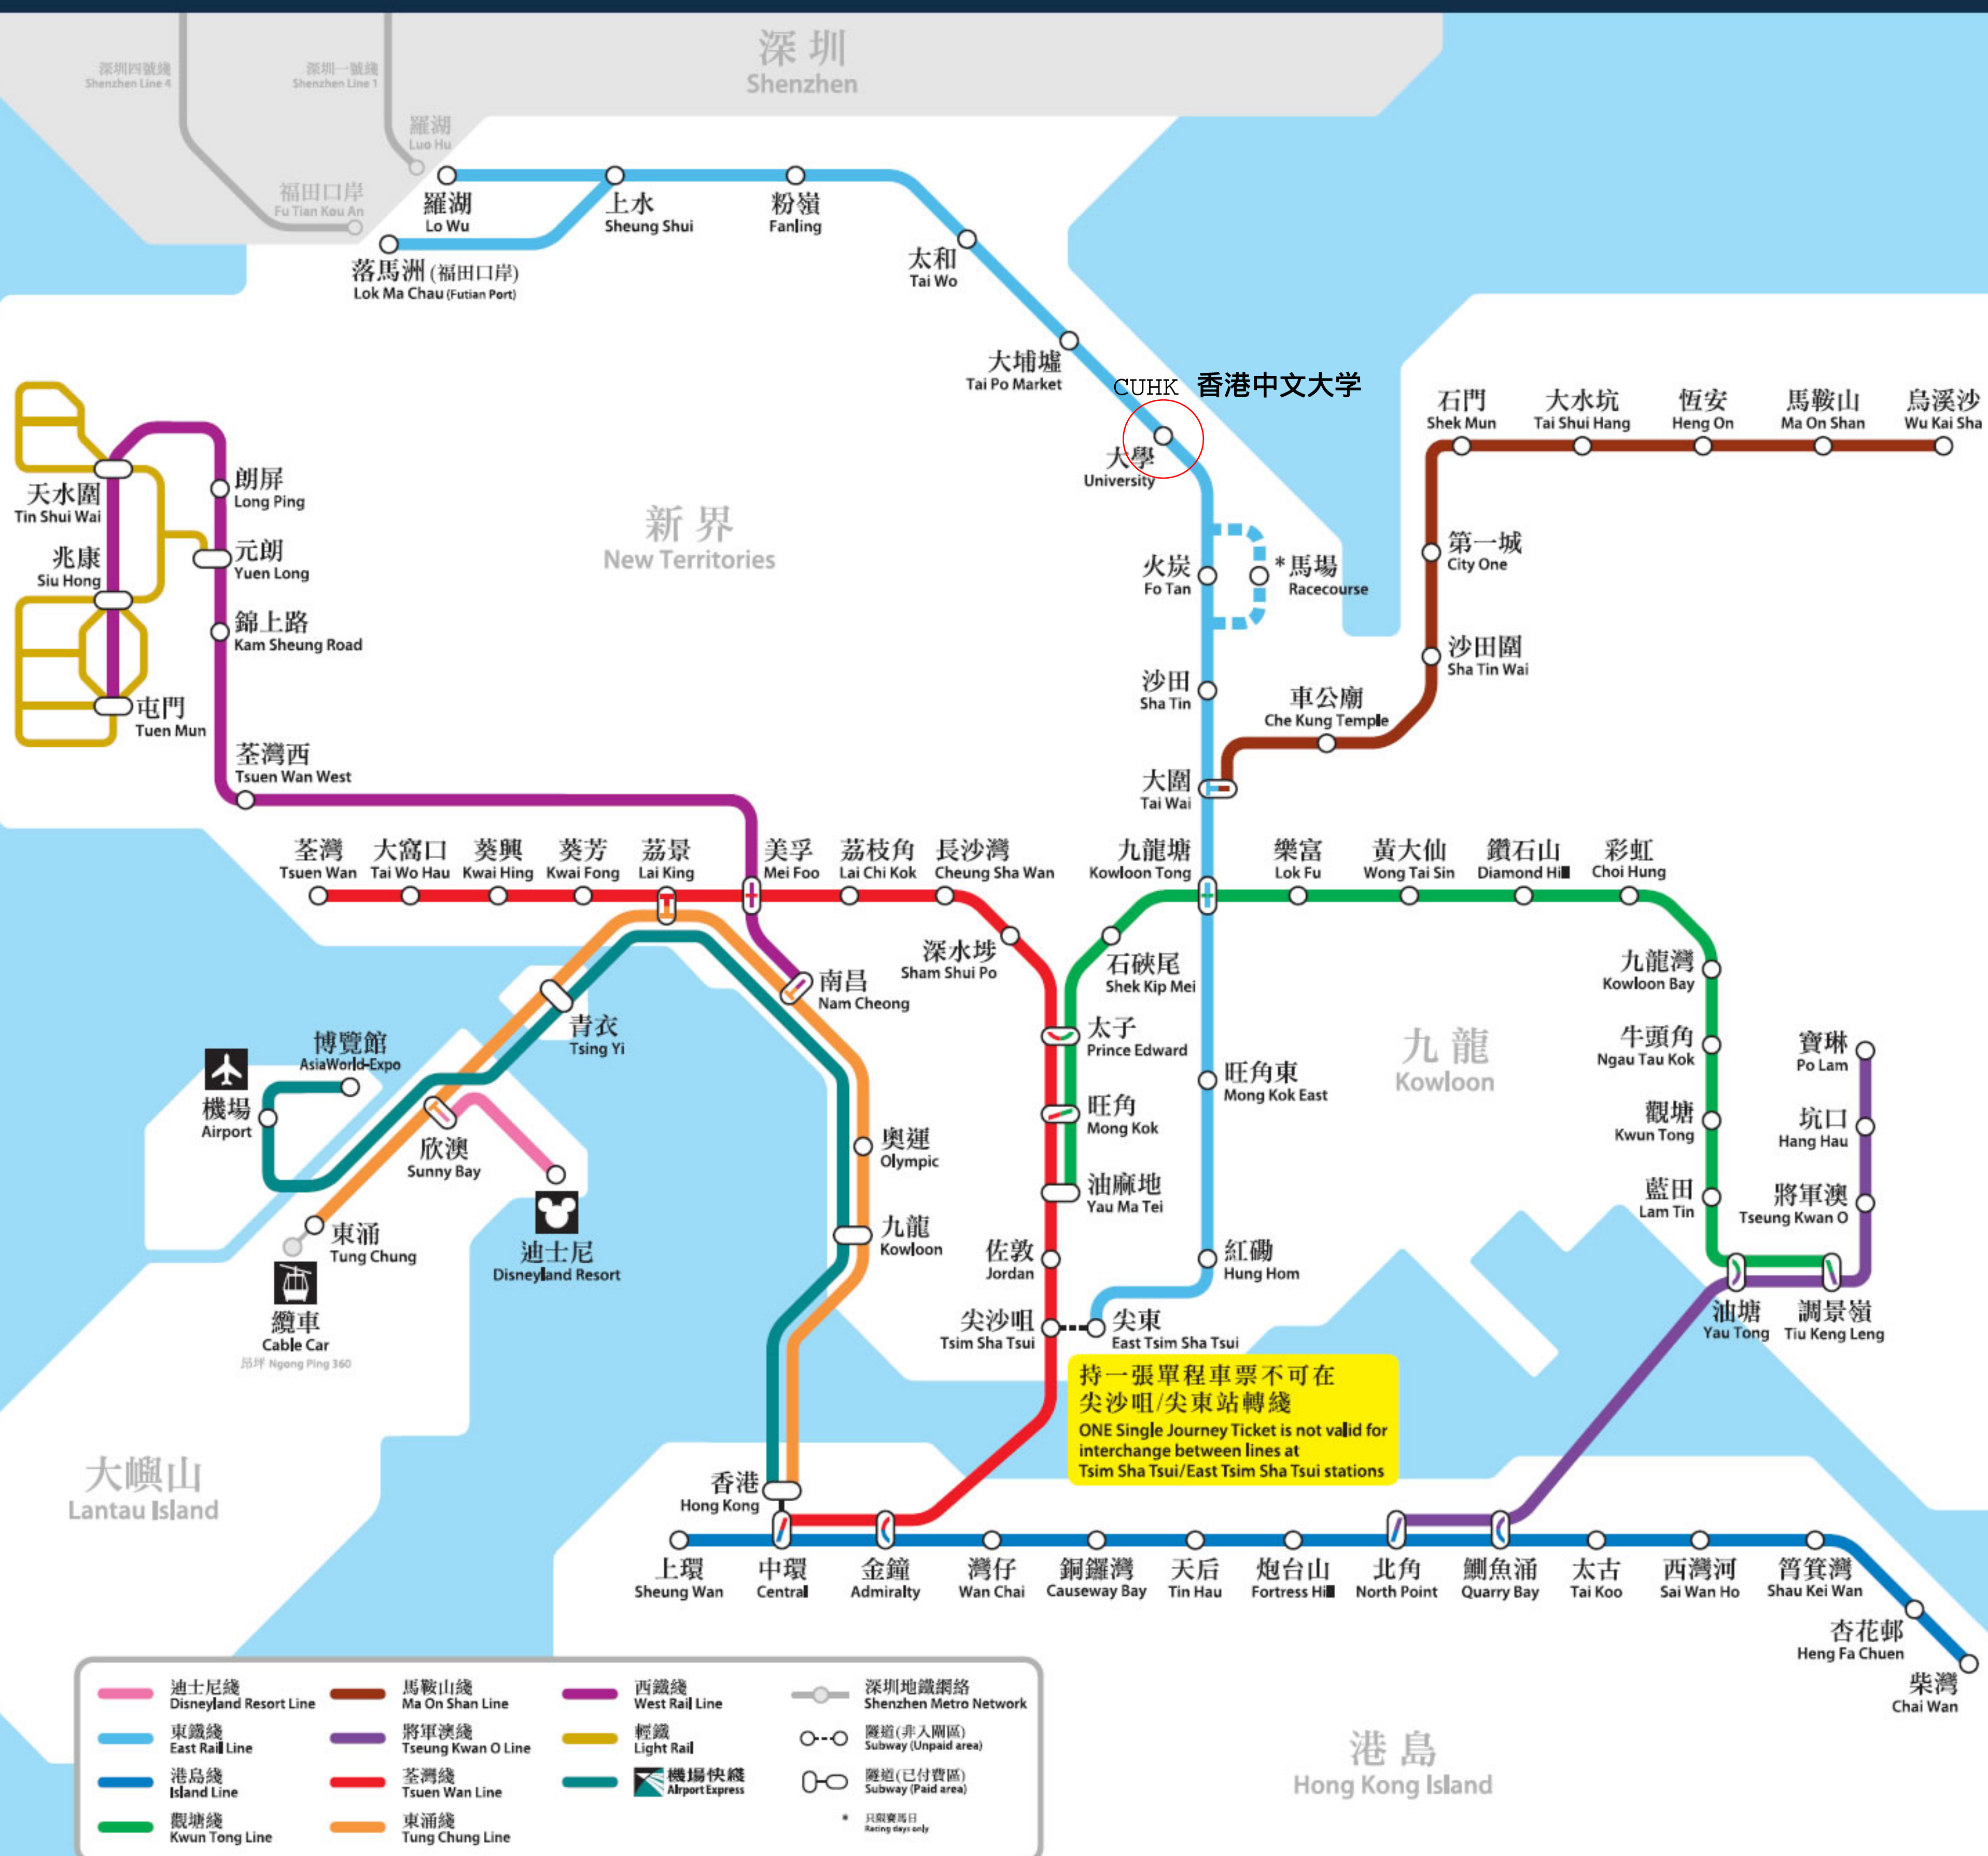

港鐵路綫圖 MTR system map

- | | | | |
|--------------------------------|----------------------------|-------------------------|----------------------------------|
| 迪士尼綫
Disneyland Resort Line | 馬鞍山綫
Ma On Shan Line | 西鐵綫
West Rail Line | 深圳地鐵網絡
Shenzhen Metro Network |
| 東鐵綫
East Rail Line | 將軍澳綫
Tseung Kwan O Line | 輕鐵
Light Rail | 隧道(非入閘區)
Subway (Unpaid area) |
| 港島綫
Island Line | 荃灣綫
Tsuen Wan Line | 機場快綫
Airport Express | 隧道(已付費區)
Subway (Paid area) |
| 觀塘綫
Kwun Tong Line | 東涌綫
Tung Chung Line | | * 只限賽馬日
* Racing days only |